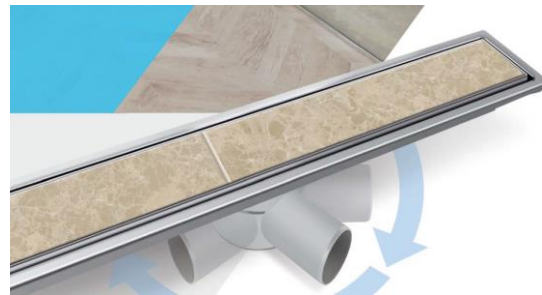

DENOMINATION

**CANIVEAUX DE SOL POUR DOUCHE A L'ITALIENNE (MARBRE ET CARRELAGE)
SORTIE HORIZONTALE ORIENTABLE (CORPS EN INOX)**

DESCRIPTION

- * Ce caniveau Draingate de douche faible hauteur a été conçu afin de répondre à toutes les esthétiques et à toutes les contraintes des salles de bains
- * Il permet d'envisager la mise en œuvre d'une douche à l'italienne même quand les hauteurs de décaissé sont réduites
- * Il permet également de créer l'espace en toute liberté, Tout aussi élégant que performant
- * Ce caniveau à faible hauteur est complètement sécurisé avec sa pente contre l'eau stagnante et son système anti-remontées d'odeurs
- * Grille en inox 304 sortie horizontale orientable à 360° avec système anti-odeurs

SERIE 9750

CARACTERISTIQUES

	L (mm)	L2 (mm)	A (mm)	A1 (mm)	R (mm)	H (mm)
MTS9750-33CM	330	315	72	56	50	74
MTS9750-40CM	400	383	72	56	50	74
MTS9750-50CM	500	485	72	56	50	74
MTS9750-60CM	600	584	72	56	50	74

Options de pièces déodorantes:

Corps plastique, grille Inox 304 ASTM
Sortie horizontale orientable diamètre 50 mm (0,8L/S)

Système garde d'eau