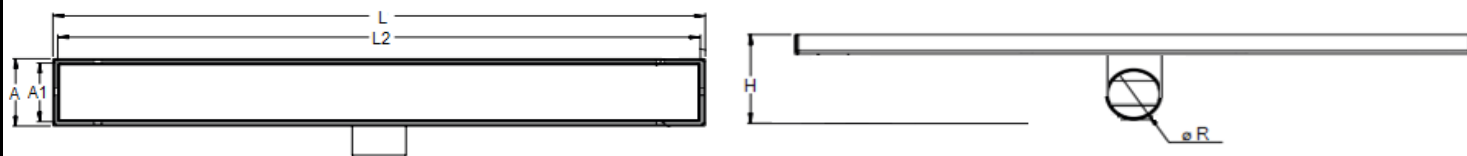

DENOMINATION

**CANIVEAUX DE SOL POUR DOUCHE A L'ITALIENNE (MARBRE ET CARRELAGE)
SORTIE HORIZONTALE ORIENTABLE (CORPS EN INOX)**

DESCRIPTION

- * Ce caniveau Draingate de douche faible hauteur a été conçu afin de répondre à toutes les esthétiques et à toutes les contraintes des salles de bains
- * Il permet d'envisager la mise en œuvre d'une douche à l'italienne même quand les hauteurs de décaissé sont réduites
- * Il permet également de créer l'espace en toute liberté, Tout aussi élégant que performant
- * Ce caniveau à faible hauteur est complètement sécurisé avec sa pente contre l'eau stagnante et son système anti-remontées d'odeurs
- * Grille en inox 304 sortie horizontale orientable à 360° avec système anti-odeurs

SERIE 9750

CARACTERISTIQUES

	L (mm)	L2 (mm)	A (mm)	A1 (mm)	R (mm)	H (mm)
MTS9750-33CM	330	315	72	56	50	74
MTS9750-40CM	400	383	72	56	50	74
MTS9750-50CM	500	485	72	56	50	74
MTS9750-60CM	600	584	72	56	50	74

Options de pièces déodorantes:

Corps plastique, grille Inox 304 ASTM
Sortie horizontale orientable diamètre 50 mm (0,8L/S)

Système garde d'eau