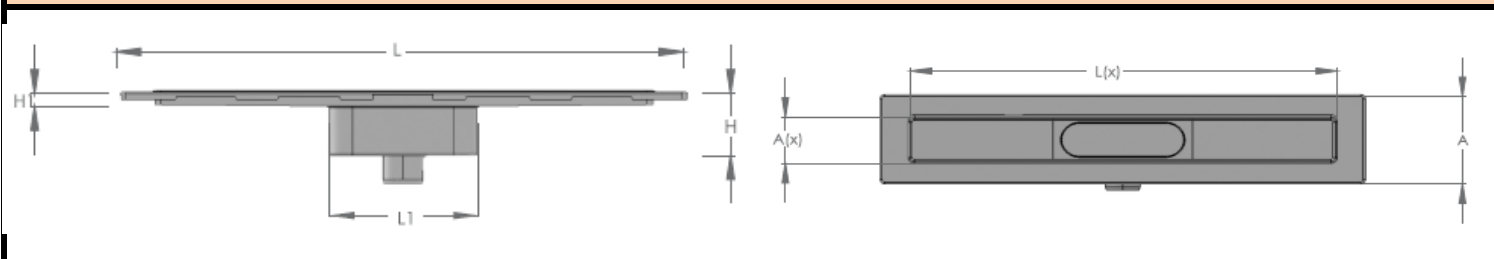

DENOMINATION

**CANIVEAUX DE SOL POUR DOUCHE A L'ITALIENNE (REGLABLES)
SORTIE HORIZONTALE FIXE (CORPS EN PLASTIQUE)**

DESCRIPTION

SERIE 9800

- * Ce caniveau Draingate de douche faible hauteur a été conçu afin de répondre à toutes les esthétiques et à toutes les contraintes des salles de bains
- * Il permet d'envisager la mise en œuvre d'une douche à l'italienne même quand les hauteurs de décaissé sont réduites
- * Il permet également de créer l'espace en toute liberté, Tout aussi élégant que performant
- * Ce caniveau à faible hauteur est complètement sécurisé avec sa pente contre l'eau stagnante et son système anti-remontées d'odeurs
- * Grille en inox 304 sortie horizontale fixe avec système anti-odeurs

CARACTERISTIQUES

CODE ARTICLE	HAUTEUR	PROFONDEUR INTERIEUR	LONGUEUR TUYAU	LARGUR CANAL EXT	LARGUR CANAL INT	LONGUEUR CANAL INT	LONGUEUR CANAL	LARGEUR BASE
	H (mm)	H1 (mm)	H2 (mm)	A (mm)	A(x) (mm)	L(x) (mm)	L (mm)	L1 (mm)
MTS9800-33CM	60	12	35	125	66	343	400	157
MTS9800-40CM	60	12	35	125	66	410	470	157
MTS9800-50CM	60	12	35	125	66	510	570	157
MTS19801-60CM	60	12	35	125	66	610	670	157

Options de pièces déodorantes:

Corps plastique, grille Inox 304 ASTM
Sortie horizontale diamètre 50 mm (0,8L/S)

Système garde d'eau

Système clapet