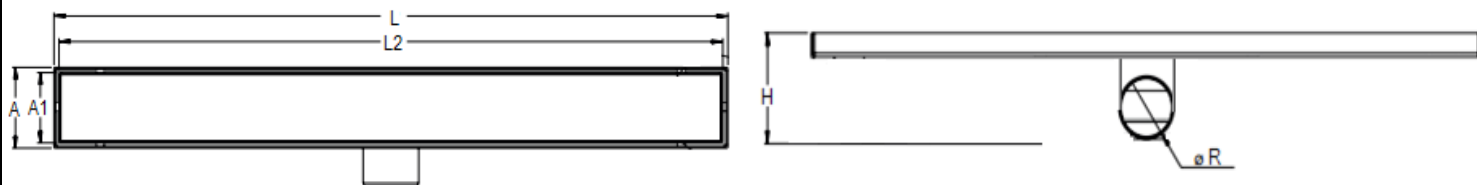

DENOMINATION

CANIVEAUX DE SOL POUR DOUCHE A L'ITALIENNE (SLIM) SORTIE HORIZONTALE ORIENTABLE (CORPS EN INOX)

DESCRIPTION

- * Ce caniveau Draingate de douche faible hauteur a été conçu afin de répondre à toutes les esthétiques et à toutes les contraintes des salles de bains
- * Il permet d'envisager la mise en œuvre d'une douche à l'italienne même quand les hauteurs de décaissé sont réduites
- * Il permet également de créer l'espace en toute liberté, Tout aussi élégant que performant
- * Ce caniveau à faible hauteur est complètement sécurisé avec sa pente contre l'eau stagnante et son système anti-remontées d'odeurs
- * Grille en inox 304 sortie horizontale orientable à 360° avec système anti-odeurs

SERIE 9256

CARACTERISTIQUES

	L (mm)	L2 (mm)	A (mm)	A1 (mm)	R (mm)	H (mm)
MTS9256-33CM	330	315	72	56	50	74
MTS9256-40CM	400	383	72	56	50	74
MTS9256-50CM	500	485	72	56	50	74
MTS9256-60CM	600	583	72	56	50	74

Options de pièces déodorantes:

Corps plastique, grille Inox 304 ASTM
Sortie horizontale orientable diamètre 50 mm (0,8L/S)

Système garde d'eau