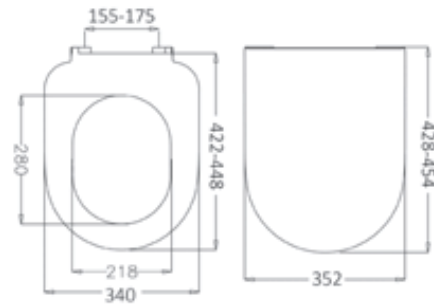

DESSINS TECHNIQUES

CARACTESTIQUES

Abattant soft close

Antibactérien

Compatible avec : WC

Forme : Ronde

Matériau des charnières : Inox

Type de fixation : par le haut

Poids(g) : 2000

Emballage : 7ps